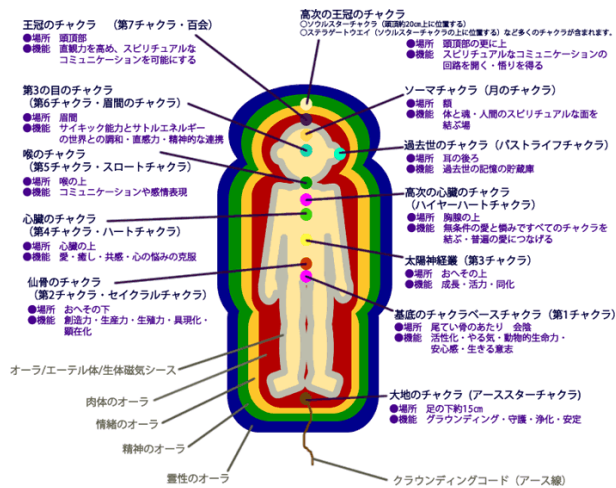

電磁波からオーラを保護するエッセンス

コンピューターや携帯電話等の電子機器類から発せられる有害な影響を緩和するためのエッセンスです。

- **EMFプロテクション**
- **HGオーク** (2108年 New Arrival)
- **HGハーゼル** (2108年 New Arrival)
- **リリース** ・ **スピリットパス3**

上記5本のエッセンスは、オーラ全体に使用出来ます。

まず、電子機器を使う前に**EMFプロテクション**を使います。それから他のエッセンスをオーラに溶け込ませます。(エッセンスを使う順番は、ダウジング等で決めてください)

.....

メモリーロス (物忘れ対応のエッセンス)

記憶・メモリーロス：物忘れ等に関係するオーラエネルギーに対応するためのエッセンスです。指定されたチャクラにお使いください。

- **イージス** (喉のチャクラ)
- **シルバージニー** (仙骨のチャクラ・ハートセンター・額のチャクラ)
- **クリスタルクリア** (クラウンチャクラ)
- **スピリットグラウンド** (太陽神経叢・額のチャクラ)
- **ソウルトーン：ハワイ3** (ハートセンター・額のチャクラ)

.....

クリア・アイズ (視力に対応するエッセンス)

視力に影響を与えるエネルギーの問題に対処するためのペタルトーンエッセンスです。指定されたチャクラにお使いください。

- **ナイオ：ハワイ6** (額のチャクラ)
- **パワーシールド** (額のチャクラ)
- **ホワイトライト** (喉のチャクラ)

【スピリチュアルな免疫系】

スピリチュアルな免疫系は、身体の免疫系や内分泌系、また生体磁気の覆い、つまりオーラと呼ばれるさまざまな波動エネルギーと、連動して働いています。

(クリスタル・プロテクションより一部引用)

【チャクラについて】

■チャクラとは、身体とオーラを発するサトルボディを結ぶエネルギー系の中継点です。

身体とサトルボディを通じて生命力(「プラーナ」または「気」と呼ばれます)を選び、ホリスティックヒーリングの基本にもなっています。

■チャクラが詰まれば、サトルエネルギーの流れが悪くなり、様々な不調や、不調和を引き起こす原因となります。

■解決したい特定の問題や、悪意のある感情や精神状態、ポジティブやネガティブといった思考などがあるとき、適切なエッセンスを適切なチャクラに使用することによって、さまざまな物事を好転させやすくなります。

■ペタルトーンエッセンスは、これらのチャクラやオーラにエッセンスのエネルギーを溶け込ませて使うことで、最も効果的にエッセンスのエネルギーを、自らのエネルギーフィールド(オーラ)に取り込むことが出来ます。

◆生体磁気◆ オーラとエーテル体とチャクラとの連結ポイント

※下図の詳細はブルー・オーシャンHPをご覧ください